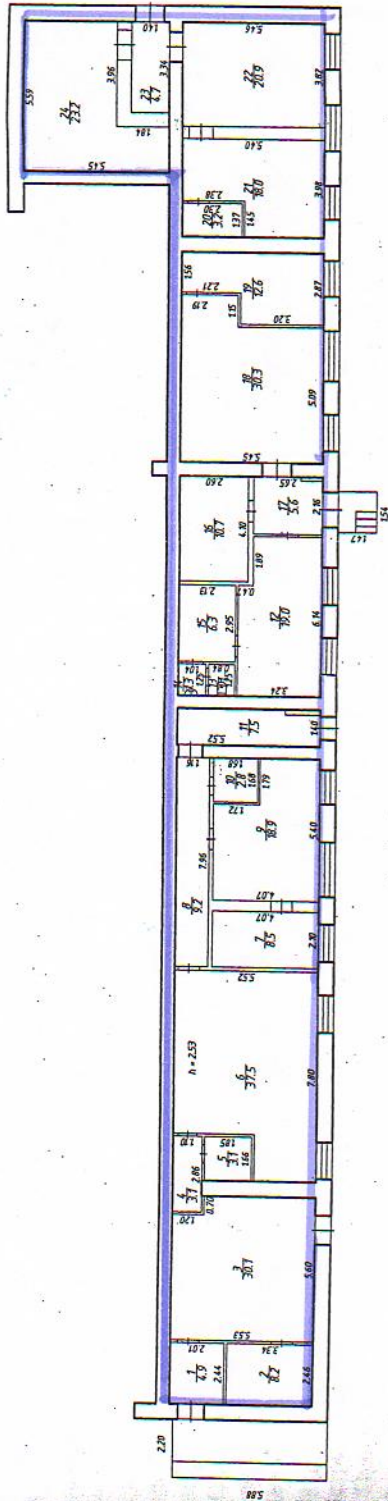

Полэтажный план  
масштаб 1:200

Цокольный этаж

Республиканский государственный  
центр "Недвижимость"  
"25" сентября 2009 г.  
Исполнил: Июдина О.М. (Июдина О.М.)  
Проверил: Марков А.И. (Марков А.И.)  
Директор: \_\_\_\_\_ (Марков А.И.)